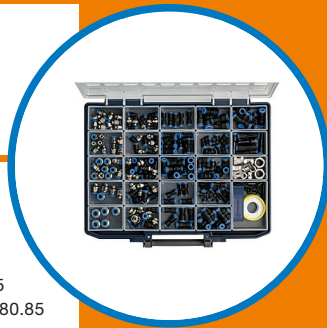

109907

Aktion exkl. MwSt.:

CHF 349.-

Aktion inkl. MwSt.: CHF 377.25

Listenpreis inkl. MwSt.: CHF 480.85